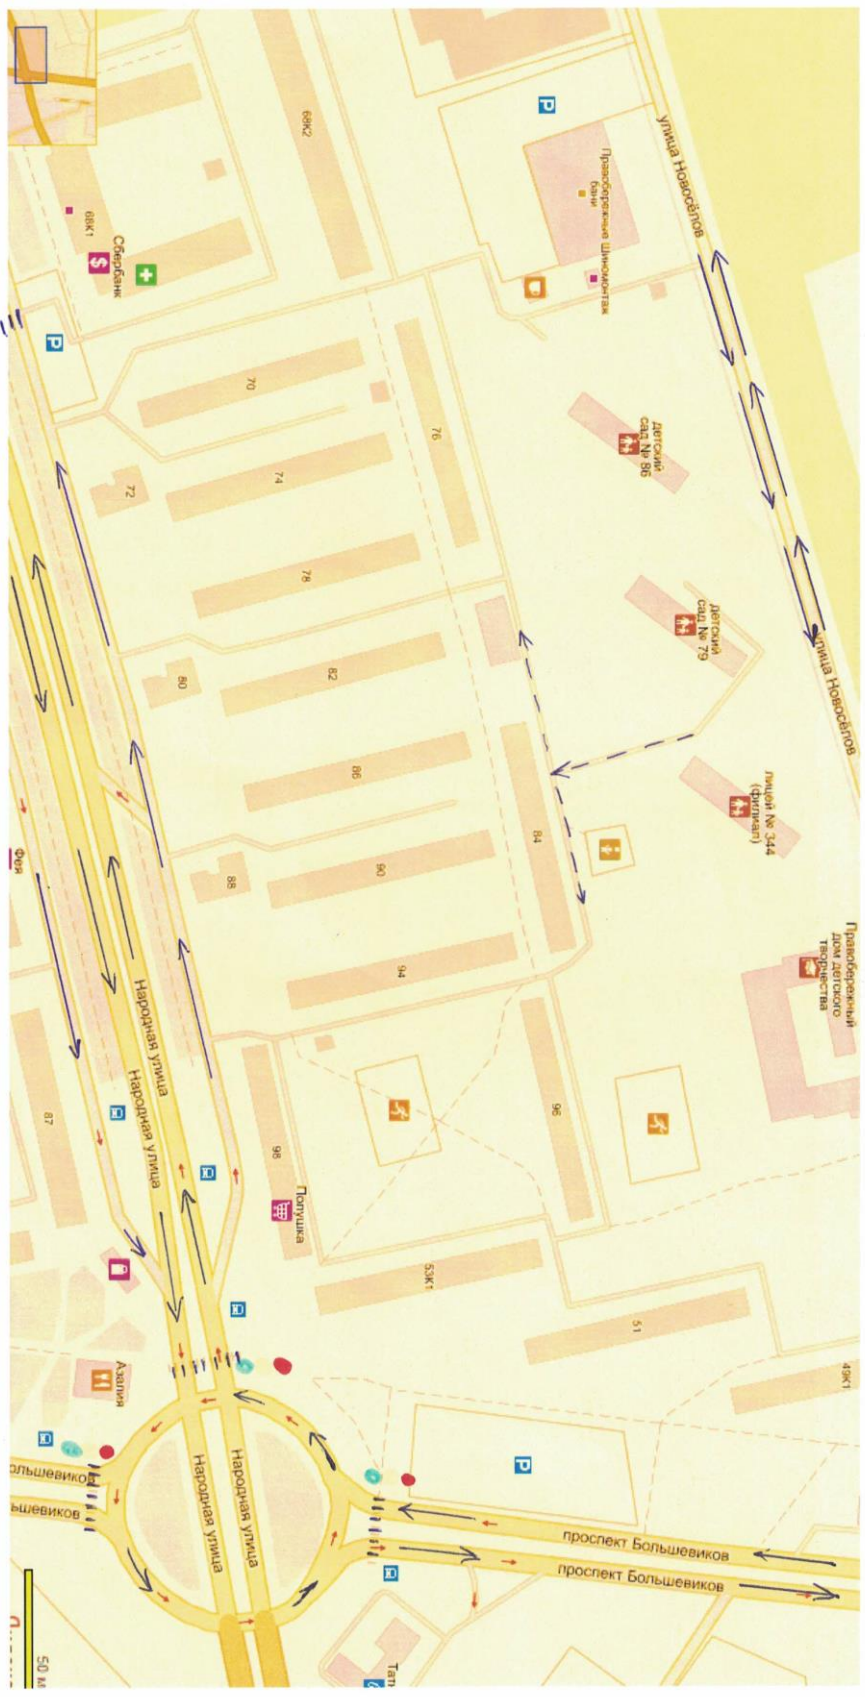

План-схема организации дорожного движения в непосредственной близости от ГБДОУ детский сад №79

Пути движения транспортных средств к местам
разгрузки/погрузки и рекомендуемые пути передвижения
детей по территории ГБДОУ детского сада №79
Невского района Санкт-Петербурга